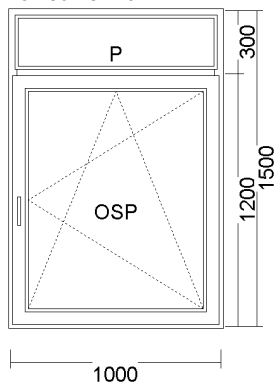

15) OKNO PVC (OSP+FIX) 1000x1500

Pohled zevnitř

Cena bez DPH	Počet	Celkem bez DPH	Celkem S DPH
2 874,73 Kč	1 ks	2 874,73 Kč	3 478,42 Kč
108,07 €		108,07 €	130,77 €

Systém: OKNA Ideal 4000 RL (5 komorový profil)
Barva: Bílá
Sklo: TMP 4 /16(Ar)/ float 4mm U=1,0W/m2K
Kování: MACO MULTITREND

Pod parapetní profil 4 komorový: 30mm
Blokace chybní polohy klíčky ve sklopném křídle
Klíčky kovové
Zasklívací lišta RL
Tesnění šedé