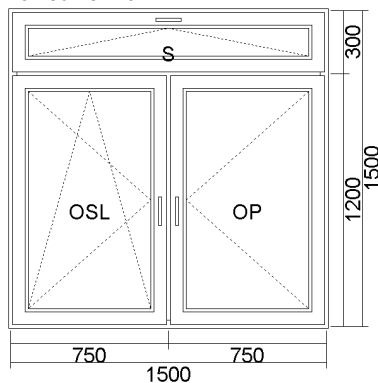

19) OKNO PVC (OSL+OP+S). 1500x1500
Pohled zevnitř

Cena bez DPH	Počet	Celkem bez DPH	Celkem S DPH
5 267,86 Kč	1 ks	5 267,86 Kč	6 374,11 Kč
198,04 €		198,04 €	239,63 €

Systém: OKNA Ideal 4000 RL (5 komorový profil)
Barva: Bílá
Sklo: TMP 4 /16(Ar)/ float 4mm U=1,0W/m2K
Kování: MACO MULTITREND

Pod parapetní profil 4 komorový: 30mm
Blokace chybní polohy klíčky ve sklopném křídle
Klíčky kovové
Zasklívací lišta RL
Tesnění šedé