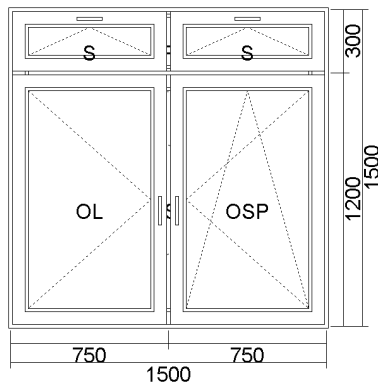

21) OKNO PVC (OL+OSP+S+S) 1500x1500
Pohled zevnitř

Cena bez DPH	Počet	Celkem bez DPH	Celkem S DPH
6 226,03 Kč	1 ks	6 226,03 Kč	7 533,50 Kč
234,06 €		234,06 €	283,21 €

Systém: OKNA Ideal 4000 RL (5 komorový profil)
Barva: Bílá
Sklo: TMP 4 /16(Ar)/ float 4mm U=1,0W/m2K
Kování: MACO MULTITREND

Pod parapetní profil 4 komorový: 30mm
Blokace chybní polohy klíčky ve sklopném křídle
Klíčky kovové
Zasklívací lišta RL
Tesnění šedé