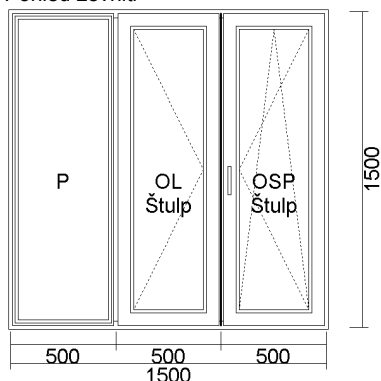

14) OKNO PVC (FIX+OL+OSP) STULP. 1500x1500

Pohled zevnitř

Cena bez DPH	Počet	Celkem bez DPH	Celkem S DPH
4 829,99 Kč	1 ks	4 829,99 Kč	5 844,29 Kč
181,58 €		181,58 €	219,71 €

Systém: OKNA Ideal 4000 RL (5 komorový profil)
Barva: Bílá
Sklo: TMP 4 /16(Ar)/ float 4mm U=1,0W/m2K
Kování: MACO MULTITREND

Pod parapetní profil 4 komorový: 30mm
Blokace chybní polohy klíčky ve sklopném křídle
Klíčky kovové
Zasklívací lišta RL
Tesnění šedé