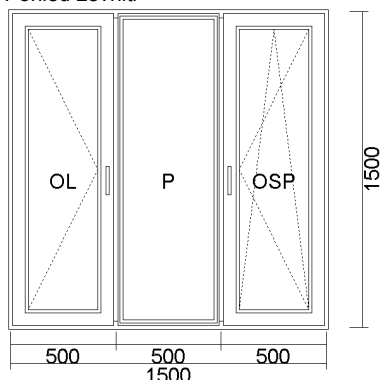

12) OKNO PVC (OL+FIX+OSP) 1500x1500

Pohled zevnitř

Cena bez DPH	Počet	Celkem bez DPH	Celkem S DPH
4 611,16 Kč	1 ks	4 611,16 Kč	5 579,50 Kč
173,35 €		173,35 €	209,76 €

Systém: OKNA Ideal 4000 RL (5 komorový profil)
Barva: Bílá
Sklo: TMP 4 /16(Ar)/ float 4mm U=1,0W/m2K
Kování: MACO MULTITREND

Pod parapetní profil 4 komorový: 30mm
Blokace chybní polohy kličky ve sklopném křídle
Kličky kovové
Zasklívací lišta RL
Tesnění šedé