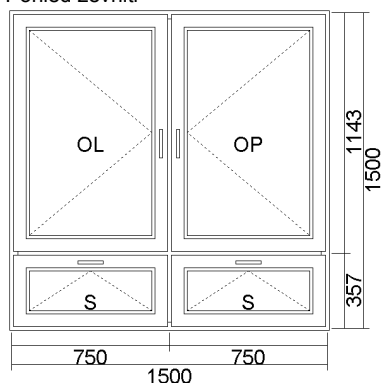

23) OKNO PVC (S+S+OL+OS) 1500x1500

Pohled zevnitř

Cena bez DPH	Počet	Celkem bez DPH	Celkem S DPH
6 226,03 Kč 234,06 €	1 ks	6 226,03 Kč 234,06 €	7 533,50 Kč 283,21 €

Systém: OKNA Ideal 4000 RL (5 komorový profil)
Barva: Bílá
Sklo: TMP 4 /16(Ar)/ float 4mm U=1,0W/m2K
Kování: MACO MULTITREND

Pod parapetní profil 4 komorový: 30mm
Blokace chybní polohy klíčky ve sklopném křídle
Klíčky kovové
Zasklívací lišta RL
Tesnění šedé

Okna	Počet	Celkem bez DPH	Celkem S DPH
	23ks	89 410,84 Kč 3 361,31 €	108 187,10 Kč 4 067,18 €

Cena zakázky celkem	Celkem bez DPH	DPH	Celkem S DPH
	21,00%	89 410,84 Kč	108 187,10 Kč
	Celkem	89 410,84 Kč 3 361,31 €	108 187,10 Kč 4 067,18 €
		18 776,26 Kč	108 187,10 Kč
		18 776,26 Kč 705,87 €	108 187,10 Kč 4 067,18 €

Při akceptování naší nabídky, prosím, kontaktujte obchodní kancelář a vyžádejte si přesné zaměření technikem (které je zdarma), na základě kterého sepišeme Smlouvu o dílo. Záloha na dílo dle SOD je 60%, doplatek po dodání 40%.

Na základě požadavků zákazníků je možné provádět montáž oken s parotěsnými a paropropustnými páskami. Tato montáž vyžaduje speciální pásky a způsob montáže.

příplatek k ceně za montáž: 120,-Kč / bm

(pokud máte zájem o tuto montáž, informujte se v naší prodejní kanceláři)

Zákon o DPH uvádí, že celková podlahová plocha bytové jednotky do 120 m² a celková podlahová plocha rodinného domu do 350 m² se započítává se sazbou 14%. Pokud tyto rozměry přesahuje, je účtováno 20%.
Při prodeji oken a doplňků bez montáže je účtováno DPH 20%.

Upozornění:

1) v případě prodeje výrobků bez montáže se záruka vztahuje pouze na tyto výrobky, nikoli na funkčnost po zabudování.
2) v případě pouze montáže bez zednického zapravení se dodávají parapety bez montáže
3) po dodání a montáži oken a jejím předání je objednatel povinen odstranit z rámu oken a dveří ochrannou polepovou fólii, nejpozději však do 1 měsíce ode dne montáže, pokud ji neodstraní montážníci.
4) po montáži a následných zednických pracích je nutno zabezpečit čistotu kování a odtokových drážek v dolní části rámu oken a dveří.
5) je nutné dodržovat návod na používání oken, dveří a jejich údržbu

POPIS TECHNICKÝCH TERMÍNŮ

TERMÍN DEMONTÁŽ zahrnuje následující činnosti: vybourání původních oken a dveří, vnitřních a venkovních parapetů, bez zachování funkčnosti.

TERMÍN MONTÁŽ zahrnuje následující činnosti: zamontování výrobků do připravených otvorů, zapnění spáry polyuretanovou pěnou a seřízení výrobků k jejich plné funkčnosti. Případně dle přání zákazníka montáž s paropropustnou a parotěsnou páskou.

TERMÍN ZEDNICKÉ ZAPRAVENÍ zahrnuje následující činnosti: zapravení vnitřních špalet maltou a štukem. Zednic. zapravení zvenku = zařezání PUR pěny a zčištění montážní spáry maltou a štukem. Montáž a demontáž venkovních parapetů není v ceně zednického zapravení.