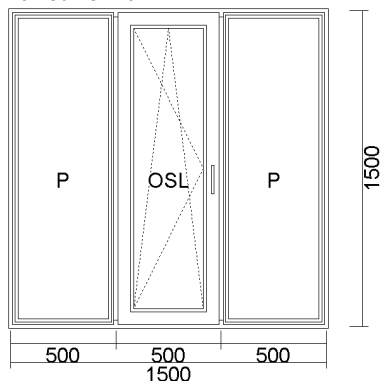

11) OKNO PVC (FIX+OSL+FIX) 1500x1500

Pohled zevnitř

Cena bez DPH	Počet	Celkem bez DPH	Celkem S DPH
3 871,81 Kč	1 ks	3 871,81 Kč	4 684,89 Kč
145,56 €		145,56 €	176,12 €

Systém: OKNA Ideal 4000 RL (5 komorový profil)
Barva: Bílá
Sklo: TMP 4 /16(Ar)/ float 4mm U=1,0W/m2K
Kování: MACO MULTITREND

Pod parapetní profil 4 komorový: 30mm
Blokace chybní polohy kličky ve sklopném křídle
Kličky kovové
Zasklívací lišta RL
Tesnění šedé