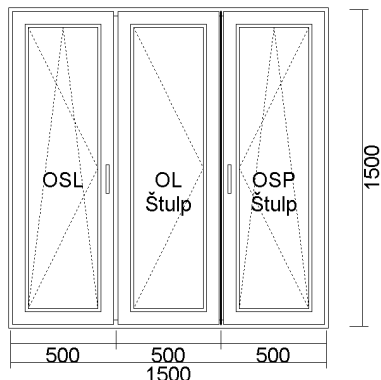

13) OKNO PVC (OSL+OL+OSP) ŠTULP 1500x1500

Pohled zevnitř

Cena bez DPH	Počet	Celkem bez DPH	Celkem S DPH
5 661,80 Kč	1 ks	5 661,80 Kč	6 850,78 Kč
212,85 €		212,85 €	257,55 €

Systém: OKNA Ideal 4000 RL (5 komorový profil)
Barva: Bílá
Sklo: TMP 4 /16(Ar)/ float 4mm U=1,0W/m2K
Kování: MACO MULTITREND

Pod parapetní profil 4 komorový: 30mm
Blokace chybní polohy kličky ve sklopném křídle
Kličky kovové
Zasklívací lišta RL
Tesnění šedé