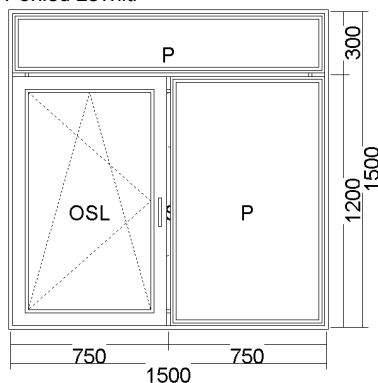

20) OKNO PVC (OSL+FIX+FIX) 1500x1500
Pohled zevnitř

Cena bez DPH	Počet	Celkem bez DPH	Celkem S DPH
3 813,45 Kč	1 ks	3 813,45 Kč	4 614,27 Kč
143,36 €		143,36 €	173,47 €

Systém: OKNA Ideal 4000 RL (5 komorový profil)
Barva: Bílá
Sklo: TMP 4 /16(Ar)/ float 4mm U=1,0W/m2K
Kování: MACO MULTITREND

Pod parapetní profil 4 komorový: 30mm
Blokace chybní polohy klíčky ve sklopném křídle
Klíčky kovové
Zasklívací lišta RL
Tesnění šedé