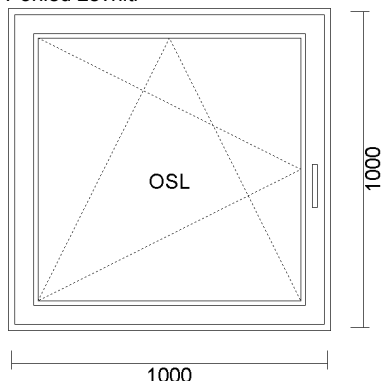

6) OKNO PVC (OSL). 1000x1000
Pohled zevnitř

Cena bez DPH	Počet	Celkem bez DPH	Celkem S DPH
2 118,63 Kč 79,65 €	1 ks	2 118,63 Kč 79,65 €	2 563,54 Kč 96,37 €

Systém: OKNA Ideal 4000 RL (5 komorový profil)
Barva: Bílá
Sklo: TMP 4 /16(Ar)/ float 4mm U=1,0W/m2K
Kování: MACO MULTITREND

Pod parapetní profil 4 komorový: 30mm
Blokace chybní polohy kličky ve sklopném křídle
Kličky kovové
Zasklívací lišta RL
Tesnění šedé