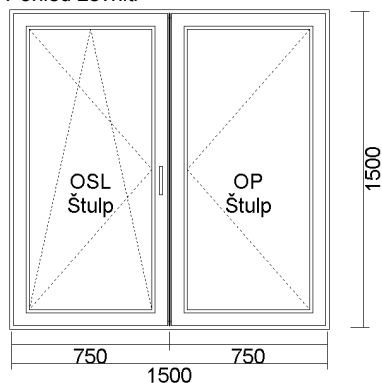

8) OKNO PVC (OSL+OP) ŠTULP. 1500x1500
Pohled zevnitř

Cena bez DPH	Počet	Celkem bez DPH	Celkem S DPH
4 387,51 Kč 164,94 €	1 ks	4 387,51 Kč 164,94 €	5 308,88 Kč 199,58 €

Systém: OKNA Ideal 4000 RL (5 komorový profil)
Barva: Bílá
Sklo: TMP 4 /16(Ar)/ float 4mm U=1,0W/m2K
Kování: MACO MULTITREND

Pod parapetní profil 4 komorový: 30mm
Blokace chybní polohy kličky ve sklopném křídle
Kličky kovové
Zasklívací lišta RL
Tesnění šedé