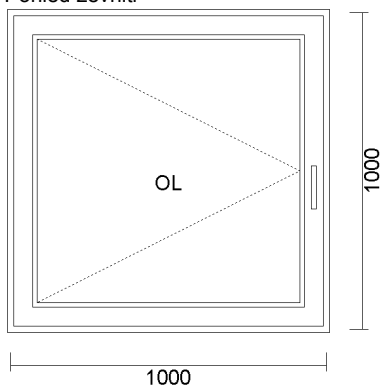

5) OKNO PVC (OL) 1000x1000

Pohled zevnitř

Cena bez DPH	Počet	Celkem bez DPH	Celkem S DPH
2 146,56 Kč	1 ks	2 146,56 Kč	2 597,33 Kč
80,70 €		80,70 €	97,64 €

Systém: OKNA Ideal 4000 RL (5 komorový profil)
Barva: Bílá
Sklo: TMP 4 /16(Ar)/ float 4mm U=1,0W/m2K
Kování: MACO MULTITREND

Pod parapetní profil 4 komorový: 30mm
Blokace chybní polohy kličky ve sklopném křídle
Kličky kovové
Zasklívací lišta RL
Tesnění šedé