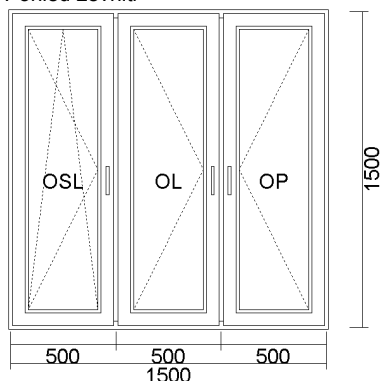

10) OKNO PVC (OSL+OL+OP) 1500x1500

Pohled zevnitř

Cena bez DPH	Počet	Celkem bez DPH	Celkem S DPH
5 433,14 Kč	1 ks	5 433,14 Kč	6 574,10 Kč
204,25 €		204,25 €	247,15 €

Systém: OKNA Ideal 4000 RL (5 komorový profil)
Barva: Bílá
Sklo: TMP 4 /16(Ar)/ float 4mm U=1,0W/m2K
Kování: MACO MULTITREND

Pod parapetní profil 4 komorový: 30mm
Blokace chybní polohy kličky ve sklopném křídle
Kličky kovové
Zasklívací lišta RL
Tesnění šedé