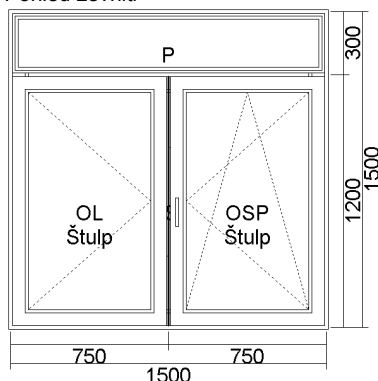

18) OKNO PVC (OL+OSP+FIX) ŠTULP 1500x1500
Pohled zevnitř

Cena bez DPH	Počet	Celkem bez DPH	Celkem S DPH
4 693,80 Kč	1 ks	4 693,80 Kč	5 679,50 Kč
176,46 €		176,46 €	213,52 €

Systém: OKNA Ideal 4000 RL (5 komorový profil)
Barva: Bílá
Sklo: TMP 4 /16(Ar)/ float 4mm U=1,0W/m2K
Kování: MACO MULTITREND

Pod parapetní profil 4 komorový: 30mm
Blokace chybní polohy klíčky ve sklopném křídle
Klíčky kovové
Zasklívací lišta RL
Tesnění šedé