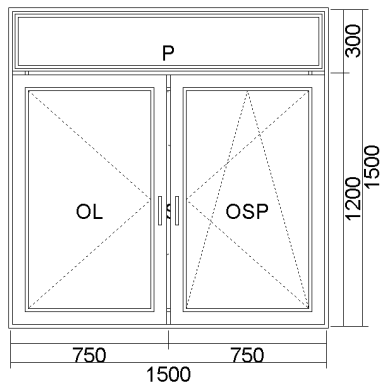

17) OKNO PVC (OL+OSP+FIX) 1500x1500

Pohled zevnitř

Cena bez DPH	Počet	Celkem bez DPH	Celkem S DPH
4 499,24 Kč	1 ks	4 499,24 Kč	5 444,08 Kč
169,14 €		169,14 €	204,66 €

Systém: OKNA Ideal 4000 RL (5 komorový profil)
Barva: Bílá
Sklo: TMP 4 /16(Ar)/ float 4mm U=1,0W/m2K
Kování: MACO MULTITREND

Pod parapetní profil 4 komorový: 30mm
Blokace chybní polohy klíčky ve sklopném křídle
Klíčky kovové
Zasklívací lišta RL
Tesnění šedé