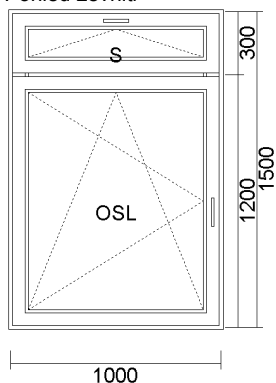

16) OKNO PVC (OSL+S) 1000x1500

Pohled zevnitř

Cena bez DPH	Počet	Celkem bez DPH	Celkem S DPH
3 560,51 Kč	1 ks	3 560,51 Kč	4 308,22 Kč
133,85 €		133,85 €	161,96 €

Systém: OKNA Ideal 4000 RL (5 komorový profil)
Barva: Bílá
Sklo: TMP 4 /16(Ar)/ float 4mm U=1,0W/m2K
Kování: MACO MULTITREND

Pod parapetní profil 4 komorový: 30mm
Blokace chybní polohy klíčky ve sklopném křídle
Klíčky kovové
Zasklívací lišta RL
Tesnění šedé