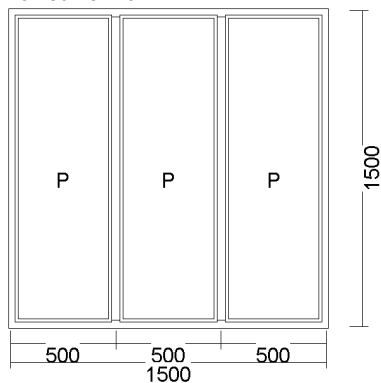

3) OKNO PVC 3 X FIX V RÁME 1500x1500

Pohled zevnitř

Cena bez DPH	Počet	Celkem bez DPH	Celkem S DPH
3 049,83 Kč	1 ks	3 049,83 Kč	3 690,30 Kč
114,66 €		114,66 €	138,73 €

Systém: OKNA Ideal 4000 RL (5 komorový profil)
Barva: Bílá
Sklo: TMP 4 /16(Ar)/ float 4mm U=1,0W/m2K
Kování: MACO MULTITREND

Pod parapetní profil 4 komorový: 30mm
Blokace chybní polohy kličky ve sklopném křídle
Kličky kovové
Zasklívací lišta RL
Tesnění šedé