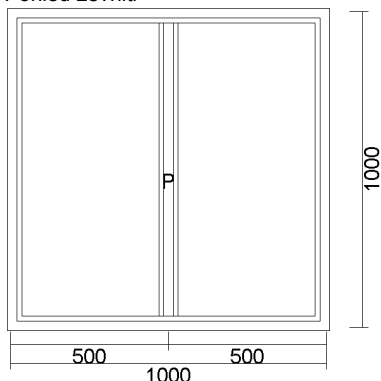

2) OKNO PVC 2 X FIX V RÁME 1000x1000

Pohled zevnitř

Cena bez DPH	Počet	Celkem bez DPH	Celkem S DPH
1 639,15 Kč	1 ks	1 639,15 Kč	1 983,37 Kč
61,62 €		61,62 €	74,56 €

Systém: OKNA Ideal 4000 RL (5 komorový profil)
Barva: Bílá
Sklo: TMP 4 /16(Ar)/ float 4mm U=1,0W/m2K
Kování: MACO MULTITREND

Pod parapetní profil 4 komorový: 30mm
Blokace chybní polohy kličky ve sklopném křídle
Kličky kovové
Zasklívací lišta RL
Tesnění šedé