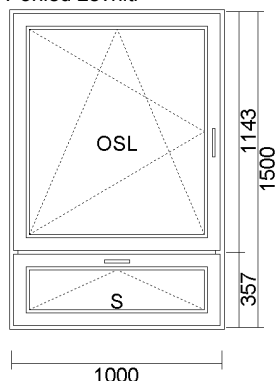

22) OKNO PVC (S+OSL) 1000x1500

Pohled zevnitř

Cena bez DPH	Počet	Celkem bez DPH	Celkem S DPH
3 560,51 Kč 133,85 €	1 ks	3 560,51 Kč 133,85 €	4 308,22 Kč 161,96 €

Systém: OKNA Ideal 4000 RL (5 komorový profil)
Barva: Bílá
Sklo: TMP 4 /16(Ar)/ float 4mm U=1,0W/m2K
Kování: MACO MULTITREND

Pod parapetní profil 4 komorový: 30mm
Blokace chybní polohy klíčky ve sklopném křídle
Klíčky kovové
Zasklívací lišta RL
Tesnění šedé