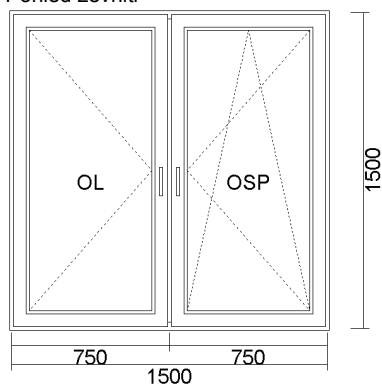

7) OKNO PVC (OL+OSP). 1500x1500
Pohled zevnitř

Cena bez DPH	Počet	Celkem bez DPH	Celkem S DPH
4 178,30 Kč 157,08 €	1 ks	4 178,30 Kč 157,08 €	5 055,74 Kč 190,07 €

Systém: OKNA Ideal 4000 RL (5 komorový profil)
Barva: Bílá
Sklo: TMP 4 /16(Ar)/ float 4mm U=1,0W/m2K
Kování: MACO MULTITREND

Pod parapetní profil 4 komorový: 30mm
Blokace chybní polohy kličky ve sklopném křídle
Kličky kovové
Zasklívací lišta RL
Tesnění šedé