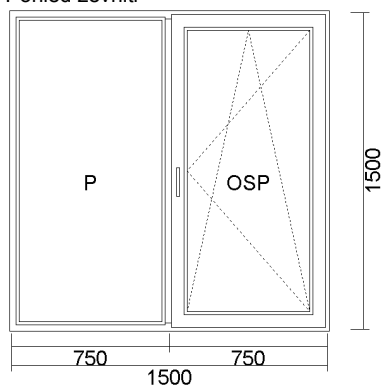

9) OKNO PVC (FIX+OSP) V RÁME 1500x1500
Pohled zevnitř

Cena bez DPH	Počet	Celkem bez DPH	Celkem S DPH
3 414,69 Kč 128,37 €	1 ks	3 414,69 Kč 128,37 €	4 131,77 Kč 155,33 €

Systém: OKNA Ideal 4000 RL (5 komorový profil)
Barva: Bílá
Sklo: TMP 4 /16(Ar)/ float 4mm U=1,0W/m2K
Kování: MACO MULTITREND

Pod parapetní profil 4 komorový: 30mm
Blokace chybní polohy kličky ve sklopném křídle
Kličky kovové
Zasklívací lišta RL
Tesnění šedé