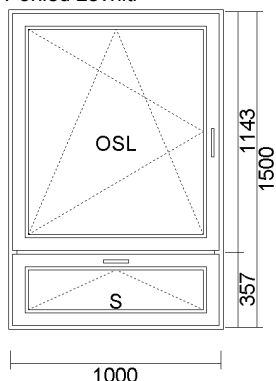

22) OKNO PVC (S+OSL) 1000x1500

Pohled zevnitř

Cena bez DPH	Počet	Celkem bez DPH	Celkem S DPH
4 258,66 Kč 160,10 €	1 ks	4 258,66 Kč 160,10 €	5 152,98 Kč 193,72 €

Systém: OKNA Ideal 4000 RL (5 komorový profil)
Barva: Bílá / Zlatý dub (AP23)
Sklo: TMP 4 /16(Ar)/ float 4mm U=1,0W/m2K
Kování: MACO MULTITREND

Pod parapetní profil 4 komorový: 30mm
Blokace chybní polohy klíčky ve sklopném křídle
Klíčky kovové
Zasklívací lišta RL
Tesnění šedé