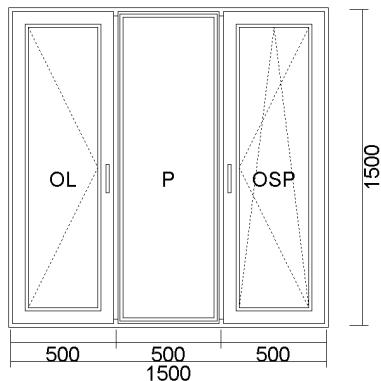

12) OKNO PVC (OL+FIX+OSP) 1500x1500

Pohled zevnitř

Cena bez DPH	Počet	Celkem bez DPH	Celkem S DPH
5 515,30 Kč	1 ks	5 515,30 Kč	6 673,52 Kč
207,34 €		207,34 €	250,88 €

Systém: OKNA Ideal 4000 RL (5 komorový profil)
Barva: Bílá / Zlatý dub (AP23)
Sklo: TMP 4 /16(Ar)/ float 4mm U=1,0W/m2K
Kování: MACO MULTITREND

Pod parapetní profil 4 komorový: 30mm
Blokace chybní polohy klíčky ve sklopném křídle
Klíčky kovové
Zasklívací lišta RL
Tesnění šedé