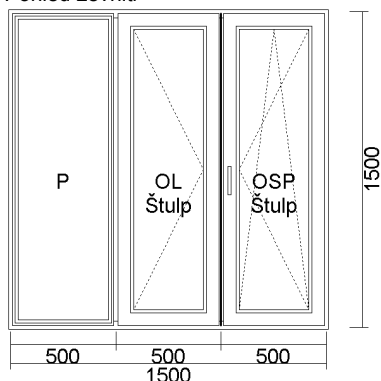

14) OKNO PVC (FIX+OL+OSP) STULP. 1500x1500
Pohled zevnitř

Cena bez DPH	Počet	Celkem bez DPH	Celkem S DPH
5 777,05 Kč 217,18 €	1 ks	5 777,05 Kč 217,18 €	6 990,23 Kč 262,79 €

Systém: OKNA Ideal 4000 RL (5 komorový profil)
Barva: Bílá / Zlatý dub (AP23)
Sklo: TMP 4 /16(Ar)/ float 4mm U=1,0W/m2K
Kování: MACO MULTITREND

Pod parapetní profil 4 komorový: 30mm
Blokace chybní polohy klíčky ve sklopném křídle
Klíčky kovové
Zasklívací lišta RL
Tesnění šedé