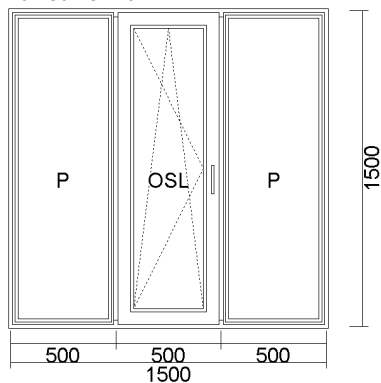

11) OKNO PVC (FIX+OSL+FIX) 1500x1500

Pohled zevnitř

Cena bez DPH	Počet	Celkem bez DPH	Celkem S DPH
4 630,99 Kč	1 ks	4 630,99 Kč	5 603,50 Kč
174,10 €		174,10 €	210,66 €

Systém: OKNA Ideal 4000 RL (5 komorový profil)
Barva: Bílá / Zlatý dub (AP23)
Sklo: TMP 4 /16(Ar)/ float 4mm U=1,0W/m2K
Kování: MACO MULTITREND

Pod parapetní profil 4 komorový: 30mm
Blokace chybní polohy klíčky ve sklopném křídle
Klíčky kovové
Zasklívací lišta RL
Tesnění šedé