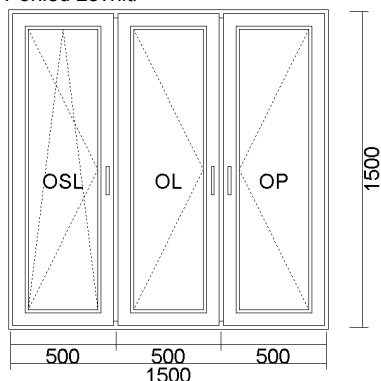

10) OKNO PVC (OSL+OL+OP) 1500x1500

Pohled zevnitř

Cena bez DPH	Počet	Celkem bez DPH	Celkem S DPH
6 498,46 Kč	1 ks	6 498,46 Kč	7 863,13 Kč
244,30 €		244,30 €	295,61 €

Systém: OKNA Ideal 4000 RL (5 komorový profil)
Barva: Bílá / Zlatý dub (AP23)
Sklo: TMP 4 /16(Ar)/ float 4mm U=1,0W/m2K
Kování: MACO MULTITREND

Pod parapetní profil 4 komorový: 30mm
Blokace chybní polohy klíčky ve sklopném křídle
Klíčky kovové
Zasklívací lišta RL
Tesnění šedé