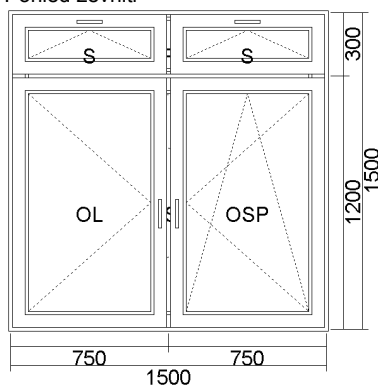

21) OKNO PVC (OL+OSP+S+S) 1500x1500
Pohled zevnitř

Cena bez DPH	Počet	Celkem bez DPH	Celkem S DPH
7 446,82 Kč 279,96 €	1 ks	7 446,82 Kč 279,96 €	9 010,66 Kč 338,75 €

Systém: OKNA Ideal 4000 RL (5 komorový profil)
Barva: Bílá / Zlatý dub (AP23)
Sklo: TMP 4 /16(Ar)/ float 4mm U=1,0W/m2K
Kování: MACO MULTITREND

Pod parapetní profil 4 komorový: 30mm
Blokace chybní polohy klíčky ve sklopném křídle
Klíčky kovové
Zasklívací lišta RL
Tesnění šedé