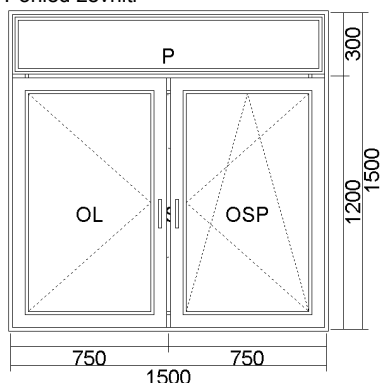

17) OKNO PVC (OL+OSP+FIX) 1500x1500
Pohled zevnitř

Cena bez DPH	Počet	Celkem bez DPH	Celkem S DPH
5 381,44 Kč 202,31 €	1 ks	5 381,44 Kč 202,31 €	6 511,54 Kč 244,79 €

Systém: OKNA Ideal 4000 RL (5 komorový profil)
Barva: Bílá / Zlatý dub (AP23)
Sklo: TMP 4 /16(Ar)/ float 4mm U=1,0W/m2K
Kování: MACO MULTITREND

Pod parapetní profil 4 komorový: 30mm
Blokace chybní polohy klíčky ve sklopném křídle
Klíčky kovové
Zasklívací lišta RL
Tesnění šedé