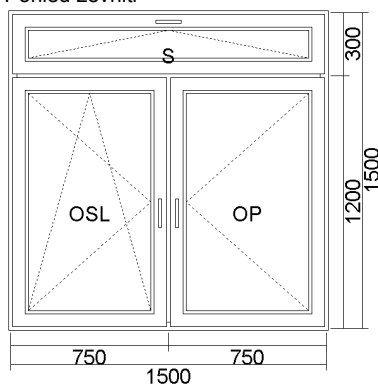

19) OKNO PVC (OSL+OP+S). 1500x1500
Pohled zevnitř

Cena bez DPH	Počet	Celkem bez DPH	Celkem S DPH
6 300,77 Kč 236,87 €	1 ks	6 300,77 Kč 236,87 €	7 623,94 Kč 286,61 €

Systém: OKNA Ideal 4000 RL (5 komorový profil)
Barva: Bílá / Zlatý dub (AP23)
Sklo: TMP 4 /16(Ar)/ float 4mm U=1,0W/m2K
Kování: MACO MULTITREND

Pod parapetní profil 4 komorový: 30mm
Blokace chybní polohy klíčky ve sklopném křídle
Klíčky kovové
Zasklívací lišta RL
Tesnění šedé