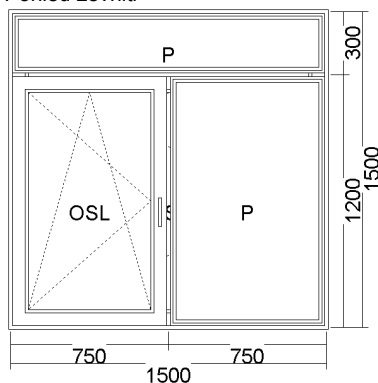

20) OKNO PVC (OSL+FIX+FIX) 1500x1500
Pohled zevnitř

Cena bez DPH	Počet	Celkem bez DPH	Celkem S DPH
4 561,19 Kč 171,47 €	1 ks	4 561,19 Kč 171,47 €	5 519,03 Kč 207,48 €

Systém: OKNA Ideal 4000 RL (5 komorový profil)
Barva: Bílá / Zlatý dub (AP23)
Sklo: TMP 4 /16(Ar)/ float 4mm U=1,0W/m2K
Kování: MACO MULTITREND

Pod parapetní profil 4 komorový: 30mm
Blokace chybní polohy klíčky ve sklopném křídle
Klíčky kovové
Zasklívací lišta RL
Tesnění šedé