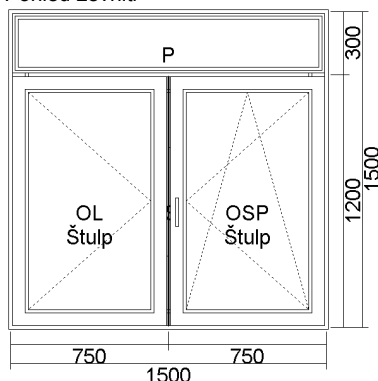

18) OKNO PVC (OL+OSP+FIX) ŠTULP 1500x1500
Pohled zevnitř

Cena bez DPH	Počet	Celkem bez DPH	Celkem S DPH
5 614,15 Kč 211,06 €	1 ks	5 614,15 Kč 211,06 €	6 793,12 Kč 255,38 €

Systém: OKNA Ideal 4000 RL (5 komorový profil)
Barva: Bílá / Zlatý dub (AP23)
Sklo: TMP 4 /16(Ar)/ float 4mm U=1,0W/m2K
Kování: MACO MULTITREND

Pod parapetní profil 4 komorový: 30mm
Blokace chybní polohy klíčky ve sklopném křídle
Klíčky kovové
Zasklívací lišta RL
Tesnění šedé