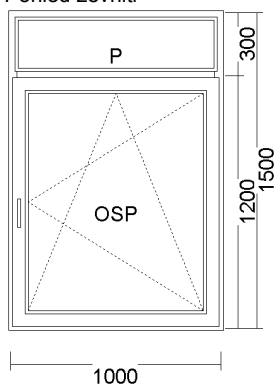

15) OKNO PVC (OSP+FIX) 1000x1500
Pohled zevnitř

Cena bez DPH	Počet	Celkem bez DPH	Celkem S DPH
3 438,40 Kč 129,26 €	1 ks	3 438,40 Kč 129,26 €	4 160,46 Kč 156,41 €

Systém: OKNA Ideal 4000 RL (5 komorový profil)
Barva: Bílá / Zlatý dub (AP23)
Sklo: TMP 4 /16(Ar)/ float 4mm U=1,0W/m2K
Kování: MACO MULTITREND

Pod parapetní profil 4 komorový: 30mm
Blokace chybní polohy klíčky ve sklopném křídle
Klíčky kovové
Zasklívací lišta RL
Tesnění šedé