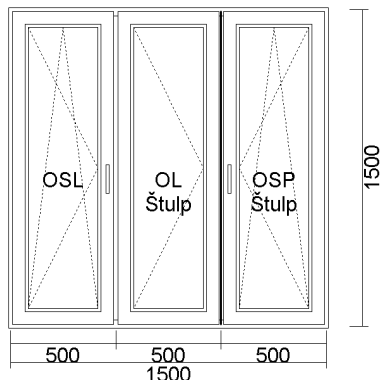

13) OKNO PVC (OSL+OL+OSP) ŠTULP 1500x1500

Pohled zevnitř

Cena bez DPH	Počet	Celkem bez DPH	Celkem S DPH
6 771,96 Kč	1 ks	6 771,96 Kč	8 194,07 Kč
254,58 €		254,58 €	308,05 €

Systém: OKNA Ideal 4000 RL (5 komorový profil)
Barva: Bílá / Zlatý dub (AP23)
Sklo: TMP 4 /16(Ar)/ float 4mm U=1,0W/m2K
Kování: MACO MULTITREND

Pod parapetní profil 4 komorový: 30mm
Blokace chybní polohy klíčky ve sklopném křídle
Klíčky kovové
Zasklívací lišta RL
Tesnění šedé