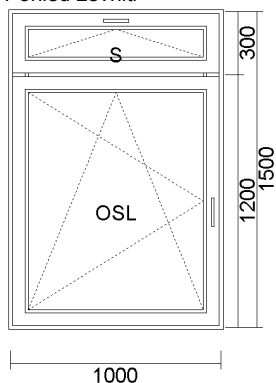

Pod parapetní profil 4 komorový: 30mm  
 Blokace chybní polohy klíčky ve sklopném křídle  
 Klíčky kovové  
 Zasklívací lišta RL  
 Tesnění šedé

16) OKNO PVC (OSL+S) 1000x1500  
 Pohled zevnitř

Cena bez DPH	Počet	Celkem bez DPH	Celkem S DPH
<b>4 258,66 Kč</b> 160,10 €	<b>1 ks</b>	<b>4 258,66 Kč</b> 160,10 €	<b>5 152,98 Kč</b> 193,72 €