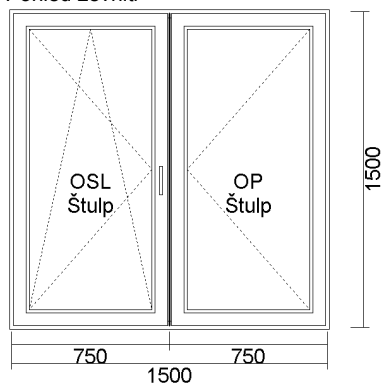

8) OKNO PVC (OSL+OP) ŠTULP. 1500x1500
Pohled zevnitř

Cena bez DPH	Počet	Celkem bez DPH	Celkem S DPH
5 247,80 Kč 197,29 €	1 ks	5 247,80 Kč 197,29 €	6 349,84 Kč 238,72 €

Systém: OKNA Ideal 4000 RL (5 komorový profil)
Barva: Bílá / Zlatý dub (AP23)
Sklo: TMP 4 /16(Ar)/ float 4mm U=1,0W/m2K
Kování: MACO MULTITREND

Pod parapetní profil 4 komorový: 30mm
Blokace chybní polohy klíčky ve sklopném křídle
Klíčky kovové
Zasklívací lišta RL
Tesnění šedé