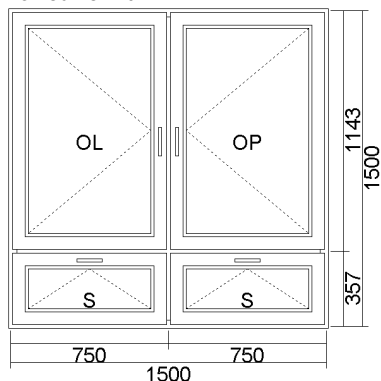

23) OKNO PVC (S+S+OL+OS) 1500x1500

Pohled zevnitř

Cena bez DPH	Počet	Celkem bez DPH	Celkem S DPH
7 446,82 Kč 279,96 €	1 ks	7 446,82 Kč 279,96 €	9 010,66 Kč 338,75 €

Systém: OKNA Ideal 4000 RL (5 komorový profil)
Barva: Bílá / Zlatý dub (AP23)
Sklo: TMP 4 /16(Ar)/ float 4mm U=1,0W/m2K
Kování: MACO MULTITREND

Pod parapetní profil 4 komorový: 30mm
Blokace chybní polohy klíčky ve sklopném křídle
Klíčky kovové
Zasklívací lišta RL
Tesnění šedé

Okna	Počet	Celkem bez DPH	Celkem S DPH
	23ks	106 942,36 Kč 4 020,39 €	129 400,28 Kč 4 864,67 €

Cena zakázky celkem	Celkem bez DPH	DPH	Celkem S DPH
	21,00%	106 942,36 Kč	129 400,28 Kč
	Celkem	106 942,36 Kč 4 020,39 €	129 400,28 Kč 4 864,67 €
		22 457,92 Kč	129 400,28 Kč
		22 457,92 Kč 844,28 €	129 400,28 Kč 4 864,67 €

Při akceptování naší nabídky, prosím, kontaktujte obchodní kancelář a vyžádejte si přesné zaměření technikem (které je zdarma), na základě kterého sepišeme Smlouvu o dílo.

Záloha na dílo dle SOD je 60%, doplatek po dodání 40%.

Na základě požadavků zákazníků je možné provádět montáž oken s parotěsnými a paropropustnými páskami.

Tato montáž vyžaduje speciální pásy a způsob montáže.

příplatek k ceně za montáž: 120,-Kč / bm

(pokud máte zájem o tuto montáž, informujte se v naší prodejní kanceláři)

Zákon o DPH uvádí, že celková podlahová plocha bytové jednotky do 120 m2 a celková podlahová plocha rodinného domu do 350 m2 se započítává se sazbou 14%. Pokud tyto rozměry přesahuje, je účtováno 20%.

Při prodeji oken a doplňků bez montáže je účtováno DPH 20%.

Upozornění:

1) v případě prodeje výrobků bez montáže se záruka vztahuje pouze na tyto výrobky, nikoli na funkčnost po zabudování.
2) v případě pouze montáže bez zednického zapravení se dodávají parapety bez montáže
3) po dodání a montáži oken a jejím předání je objednatel povinen odstranit z rámu oken a dveří ochrannou polepovou fólii, nejpozději však do 1 měsíce ode dne montáže, pokud ji neodstraní montážníci.
4) po montáži a následných zednických pracích je nutno zabezpečit čistotu kování a odtokových drážek v dolní části rámu oken a dveří.
5) je nutné dodržovat návod na používání oken, dveří a jejich údržbu

POPIS TECHNICKÝCH TERMÍNŮ

TERMÍN DEMONTÁŽ zahrnuje následující činnosti: vybourání původních oken a dveří, vnitřních a venkovních parapetů, bez zachování funkčnosti.

TERMÍN MONTÁŽ zahrnuje následující činnosti: zamontování výrobků do připravených otvorů, zapnění spáry polyuretanovou pěnou a seřízení výrobků k jejich plné funkčnosti. Případně dle přání zákazníka montáž s paropropustnou a parotěsnou páskou.

TERMÍN ZEDNICKÉ ZAPRAVENÍ zahrnuje následující činnosti: zapravení vnitřních špalet maltou a štukem. Zednic. zapravení zvenku = zařezání PUR pěny a zčištění montážní spáry maltou a štukem. Montáž a demontáž venkovních parapetů není v ceně zednického zapravení.