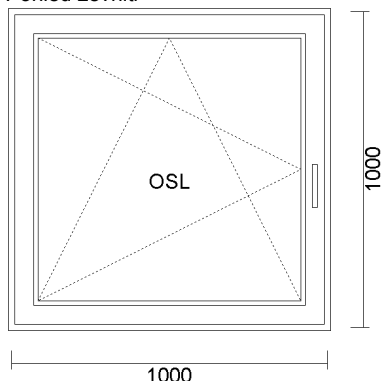

6) OKNO PVC (OSL). 1000x1000
Pohled zevnitř

Cena bez DPH	Počet	Celkem bez DPH	Celkem S DPH
2 534,04 Kč 95,26 €	1 ks	2 534,04 Kč 95,26 €	3 066,19 Kč 115,27 €

Systém: OKNA Ideal 4000 RL (5 komorový profil)
Barva: Bílá / Zlatý dub (AP23)
Sklo: TMP 4 /16(Ar)/ float 4mm U=1,0W/m2K
Kování: MACO MULTITREND

Pod parapetní profil 4 komorový: 30mm
Blokace chybní polohy klíčky ve sklopném křídle
Klíčky kovové
Zasklívací lišta RL
Tesnění šedé