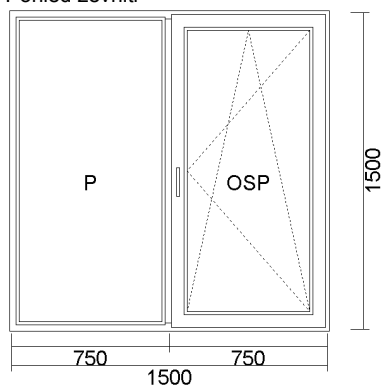

9) OKNO PVC (FIX+OSP) V RÁME 1500x1500
Pohled zevnitř

Cena bez DPH	Počet	Celkem bez DPH	Celkem S DPH
4 084,23 Kč 153,54 €	1 ks	4 084,23 Kč 153,54 €	4 941,92 Kč 185,79 €

Systém: OKNA Ideal 4000 RL (5 komorový profil)
Barva: Bílá / Zlatý dub (AP23)
Sklo: TMP 4 /16(Ar)/ float 4mm U=1,0W/m2K
Kování: MACO MULTITREND

Pod parapetní profil 4 komorový: 30mm
Blokace chybní polohy klíčky ve sklopném křídle
Klíčky kovové
Zasklívací lišta RL
Tesnění šedé