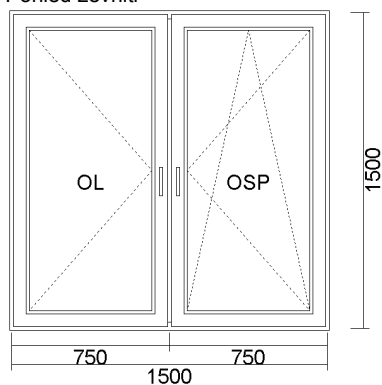

7) OKNO PVC (OL+OSP). 1500x1500
Pohled zevnitř

Cena bez DPH	Počet	Celkem bez DPH	Celkem S DPH
4 997,58 Kč 187,88 €	1 ks	4 997,58 Kč 187,88 €	6 047,07 Kč 227,33 €

Systém: OKNA Ideal 4000 RL (5 komorový profil)
Barva: Bílá / Zlatý dub (AP23)
Sklo: TMP 4 /16(Ar)/ float 4mm U=1,0W/m2K
Kování: MACO MULTITREND

Pod parapetní profil 4 komorový: 30mm
Blokace chybní polohy klíčky ve sklopném křídle
Klíčky kovové
Zasklívací lišta RL
Tesnění šedé