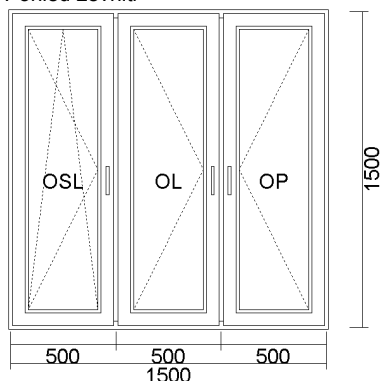

Pod parapetní profil 4 komorový: 30mm
 Blokace chybní polohy klíčky ve sklopném křídle
 Klíčky kovové
 Zasklívací lišta RL
 Tesnění šedé

10) OKNO PVC (OSL+OL+OP) 1500x1500

Pohled zevnitř

Cena bez DPH	Počet	Celkem bez DPH	Celkem S DPH
7 403,98 Kč 278,35 €	1 ks	7 403,98 Kč 278,35 €	8 958,82 Kč 336,80 €