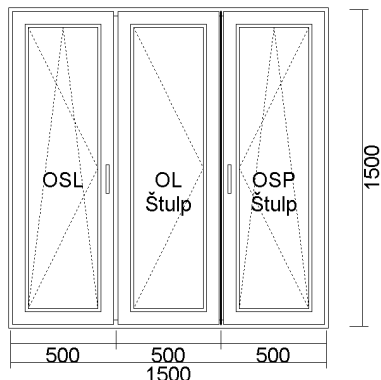

13) OKNO PVC (OSL+OL+OSP) STULP 1500x1500

Pohled zevnitř

Cena bez DPH	Počet	Celkem bez DPH	Celkem S DPH
7 715,59 Kč 290,06 €	1 ks	7 715,59 Kč 290,06 €	9 335,87 Kč 350,97 €

Systém: OKNA Ideal 4000 RL (5 komorový profil)
Barva: ZLATÝ DUB, obojstranne (AP23)(stred profil hnedý)
Sklo: TMP 4 /16(Ar)/ float 4mm U=1,0W/m2K
Kování: MACO MULTITREND

Pod parapetní profil 4 komorový: 30mm
Blokace chybní polohy klíčky ve sklopném křídle
Klíčky kovové
Zasklívací lišta RL
Tesnění šedé