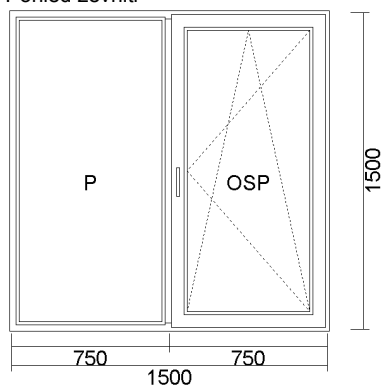

9) OKNO PVC (FIX+OSP) V RÁME 1500x1500
Pohled zevnitř

Cena bez DPH	Počet	Celkem bez DPH	Celkem S DPH
4 653,35 Kč	1 ks	4 653,35 Kč	5 630,55 Kč
174,94 €		174,94 €	211,67 €

Systém: OKNA Ideal 4000 RL (5 komorový profil)
Barva: ZLATÝ DUB, obojstranne (AP23)(stred profil hnedý)
Sklo: TMP 4 /16(Ar)/ float 4mm U=1,0W/m2K
Kování: MACO MULTITREND

Pod parapetní profil 4 komorový: 30mm
Blokace chybní polohy klíčky ve sklopném křídle
Klíčky kovové
Zasklívací lišta RL
Tesnění šedé