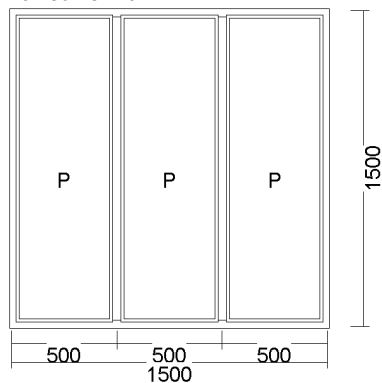

3) OKNO PVC 3 X FIX V RÁME 1500x1500

Pohled zevnitř

Cena bez DPH	Počet	Celkem bez DPH	Celkem S DPH
4 156,15 Kč 156,25 €	1 ks	4 156,15 Kč 156,25 €	5 028,94 Kč 189,06 €

Systém: OKNA Ideal 4000 RL (5 komorový profil)
Barva: ZLATÝ DUB, obojstranne (AP23)(stred profil hnedý)
Sklo: TMP 4 /16(Ar)/ float 4mm U=1,0W/m2K
Kování: MACO MULTITREND

Pod parapetní profil 4 komorový: 30mm
Blokace chybní polohy klíčky ve sklopném křídle
Klíčky kovové
Zasklívací lišta RL
Tesnění šedé