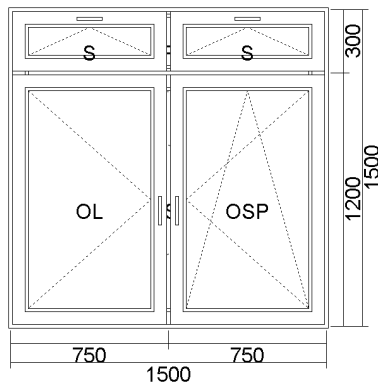

21) OKNO PVC (OL+OSP+S+S) 1500x1500
Pohled zevnitř

Cena bez DPH	Počet	Celkem bez DPH	Celkem S DPH
8 484,49 Kč 318,97 €	1 ks	8 484,49 Kč 318,97 €	10 266,24 Kč 385,95 €

Systém: OKNA Ideal 4000 RL (5 komorový profil)
Barva: ZLATÝ DUB, obojstranne (AP23)(stred profil hnedý)
Sklo: TMP 4 /16(Ar)/ float 4mm U=1,0W/m2K
Kování: MACO MULTITREND

Pod parapetní profil 4 komorový: 30mm
Blokace chybní polohy klíčky ve sklopném křídle
Klíčky kovové
Zasklívací lišta RL
Tesnění šedé