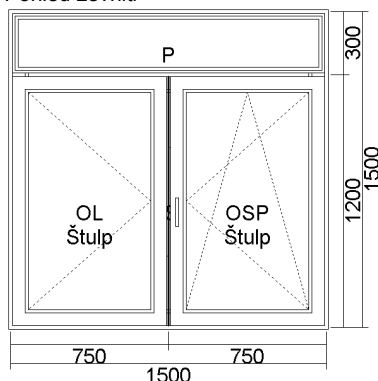

18) OKNO PVC (OL+OSP+FIX) ŠTULP 1500x1500
Pohled zevnitř

Cena bez DPH	Počet	Celkem bez DPH	Celkem S DPH
6 396,45 Kč 240,47 €	1 ks	6 396,45 Kč 240,47 €	7 739,71 Kč 290,97 €

Systém: OKNA Ideal 4000 RL (5 komorový profil)
Barva: ZLATÝ DUB, obojstranne (AP23)(stred profil hnedý)
Sklo: TMP 4 /16(Ar)/ float 4mm U=1,0W/m2K
Kování: MACO MULTITREND

Pod parapetní profil 4 komorový: 30mm
Blokace chybní polohy klíčky ve sklopném křídle
Klíčky kovové
Zasklívací lišta RL
Tesnění šedé