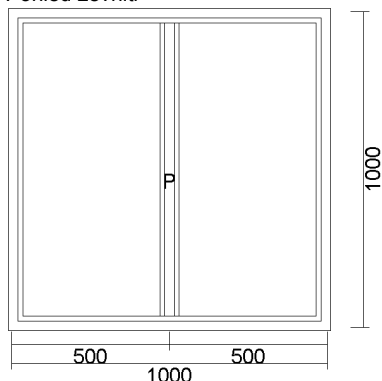

2) OKNO PVC 2 X FIX V RÁME 1000x1000

Pohled zevnitř

Cena bez DPH	Počet	Celkem bez DPH	Celkem S DPH
2 233,74 Kč 83,98 €	1 ks	2 233,74 Kč 83,98 €	2 702,83 Kč 101,61 €

Systém: OKNA Ideal 4000 RL (5 komorový profil)
Barva: ZLATÝ DUB, obojstranne (AP23)(stred profil hnedý)
Sklo: TMP 4 /16(Ar)/ float 4mm U=1,0W/m2K
Kování: MACO MULTITREND

Pod parapetní profil 4 komorový: 30mm
Blokace chybní polohy klíčky ve sklopném křídle
Klíčky kovové
Zasklívací lišta RL
Tesnění šedé