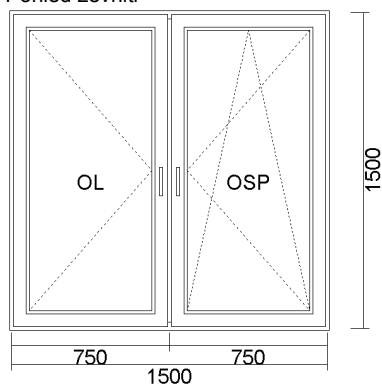

7) OKNO PVC (OL+OSP). 1500x1500
Pohled zevnitř

Cena bez DPH	Počet	Celkem bez DPH	Celkem S DPH
5 693,96 Kč	1 ks	5 693,96 Kč	6 889,69 Kč
214,06 €		214,06 €	259,01 €

Systém: OKNA Ideal 4000 RL (5 komorový profil)
Barva: ZLATÝ DUB, obojstranne (AP23)(stred profil hnedý)
Sklo: TMP 4 /16(Ar)/ float 4mm U=1,0W/m2K
Kování: MACO MULTITREND

Pod parapetní profil 4 komorový: 30mm
Blokace chybní polohy klíčky ve sklopném křídle
Klíčky kovové
Zasklívací lišta RL
Tesnění šedé