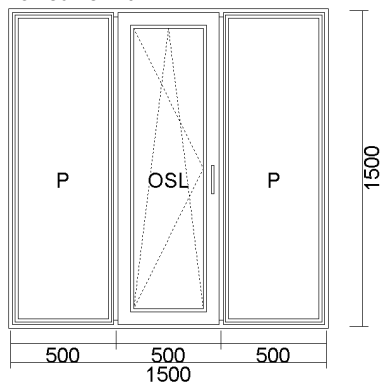

11) OKNO PVC (FIX+OSL+FIX) 1500x1500

Pohled zevnitř

Cena bez DPH	Počet	Celkem bez DPH	Celkem S DPH
5 276,29 Kč 198,36 €	1 ks	5 276,29 Kč 198,36 €	6 384,31 Kč 240,01 €

Systém: OKNA Ideal 4000 RL (5 komorový profil)
Barva: ZLATÝ DUB, obojstranne (AP23)(stred profil hnedý)
Sklo: TMP 4 /16(Ar)/ float 4mm U=1,0W/m2K
Kování: MACO MULTITREND

Pod parapetní profil 4 komorový: 30mm
Blokace chybní polohy klíčky ve sklopném křídle
Klíčky kovové
Zasklívací lišta RL
Tesnění šedé