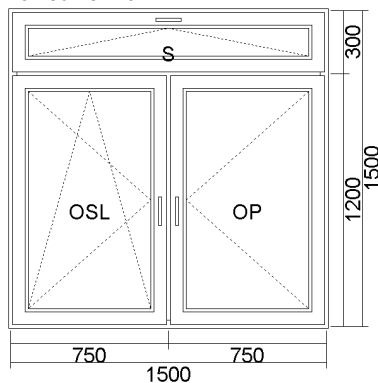

19) OKNO PVC (OSL+OP+S). 1500x1500
Pohled zevnitř

Cena bez DPH	Počet	Celkem bez DPH	Celkem S DPH
7 178,75 Kč 269,88 €	1 ks	7 178,75 Kč 269,88 €	8 686,28 Kč 326,55 €

Systém: OKNA Ideal 4000 RL (5 komorový profil)
Barva: ZLATÝ DUB, obojstranne (AP23)(stred profil hnedý)
Sklo: TMP 4 /16(Ar)/ float 4mm U=1,0W/m2K
Kování: MACO MULTITREND

Pod parapetní profil 4 komorový: 30mm
Blokace chybní polohy klíčky ve sklopném křídle
Klíčky kovové
Zasklívací lišta RL
Tesnění šedé