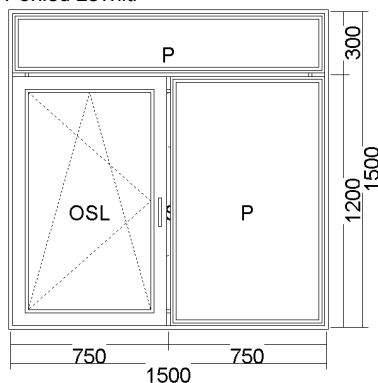

20) OKNO PVC (OSL+FIX+FIX) 1500x1500
Pohled zevnitř

Cena bez DPH	Počet	Celkem bez DPH	Celkem S DPH
5 196,76 Kč 195,37 €	1 ks	5 196,76 Kč 195,37 €	6 288,07 Kč 236,39 €

Systém: OKNA Ideal 4000 RL (5 komorový profil)
Barva: ZLATÝ DUB, obojstranne (AP23)(stred profil hnedý)
Sklo: TMP 4 /16(Ar)/ float 4mm U=1,0W/m2K
Kování: MACO MULTITREND

Pod parapetní profil 4 komorový: 30mm
Blokace chybní polohy klíčky ve sklopném křídle
Klíčky kovové
Zasklívací lišta RL
Tesnění šedé