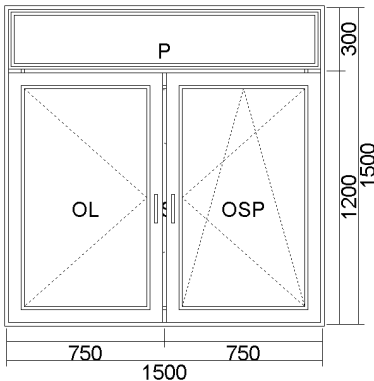

17) OKNO PVC (OL+OSP+FIX) 1500x1500
Pohled zevnitř

Cena bez DPH	Počet	Celkem bez DPH	Celkem S DPH
6 131,31 Kč 230,50 €	1 ks	6 131,31 Kč 230,50 €	7 418,89 Kč 278,91 €

Systém: OKNA Ideal 4000 RL (5 komorový profil)
Barva: ZLATÝ DUB, obojstranne (AP23)(stred profil hnedý)
Sklo: TMP 4 /16(Ar)/ float 4mm U=1,0W/m2K
Kování: MACO MULTITREND

Pod parapetní profil 4 komorový: 30mm
Blokace chybní polohy klíčky ve sklopném křídle
Klíčky kovové
Zasklívací lišta RL
Tesnění šedé