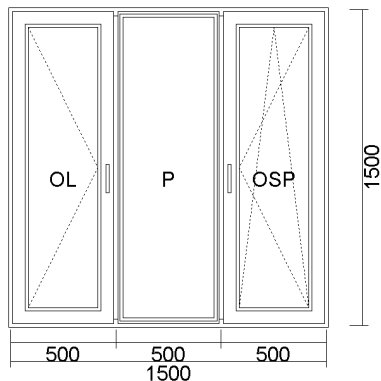

12) OKNO PVC (OL+FIX+OSP) 1500x1500

Pohled zevnitř

Cena bez DPH	Počet	Celkem bez DPH	Celkem S DPH
6 283,83 Kč 236,23 €	1 ks	6 283,83 Kč 236,23 €	7 603,43 Kč 285,84 €

Systém: OKNA Ideal 4000 RL (5 komorový profil)
Barva: ZLATÝ DUB, obojstranne (AP23)(stred profil hnedý)
Sklo: TMP 4 /16(Ar)/ float 4mm U=1,0W/m2K
Kování: MACO MULTITREND

Pod parapetní profil 4 komorový: 30mm
Blokace chybní polohy klíčky ve sklopném křídle
Klíčky kovové
Zasklívací lišta RL
Tesnění šedé