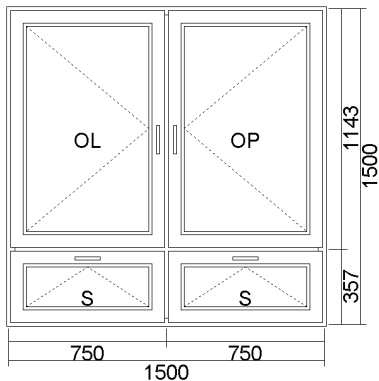

23) OKNO PVC (S+S+OL+OS) 1500x1500
Pohled zevnitř

Cena bez DPH	Počet	Celkem bez DPH	Celkem S DPH
8 484,49 Kč 318,97 €	1 ks	8 484,49 Kč 318,97 €	10 266,24 Kč 385,95 €

Systém: OKNA Ideal 4000 RL (5 komorový profil)
Barva: ZLATÝ DUB, obojstranne (AP23)(stred profil hnedý)
Sklo: TMP 4 /16(Ar)/ float 4mm U=1,0W/m2K
Kování: MACO MULTITREND

Pod parapetní profil 4 komorový: 30mm
Blokace chybní polohy klíčky ve sklopném křídle
Klíčky kovové
Zasklívací lišta RL
Tesnění šedé

Okna	Počet	Celkem bez DPH	Celkem S DPH
	23ks	121 844,16 Kč 4 580,61 €	147 431,43 Kč 5 542,53 €

Cena zakázky celkem	Celkem bez DPH	DPH	Celkem S DPH
	21,00%	121 844,16 Kč	25 587,27 Kč
	Celkem	121 844,16 Kč 4 580,61 €	25 587,27 Kč 961,93 €
			147 431,43 Kč 5 542,53 €

**Při akceptování naší nabídky, prosím, kontaktujte obchodní kancelář a vyžádejte si přesné zaměření technikem (které je zdarma), na základě kterého sepišeme Smlouvu o dílo.
Záloha na dílo dle SOD je 60%, doplatek po dodání 40%.**

Na základě požadavků zákazníků je možné provádět montáž oken s parotěsnými a paropropustnými páskami.

Tato montáž vyžaduje speciální pásky a způsob montáže.

příplatek k ceně za montáž: 120,-Kč / bm

(pokud máte zájem o tuto montáž, informujte se v naší prodejní kanceláři)

Zákon o DPH uvádí, že celková podlahová plocha bytové jednotky do 120 m2 a celková podlahová plocha rodinného domu do 350 m2 se započítává se sazbou 14%. Pokud tyto rozměry přesahuje, je účtováno 20%.

Při prodeji oken a doplňků bez montáže je účtováno DPH 20%.

Upozornění:

1) v případě prodeje výrobků bez montáže se záruka vztahuje pouze na tyto výrobky, nikoli na funkčnost po zabudování.
2) v případě pouze montáže bez zednického zapravení se dodávají parapety bez montáže
3) po dodání a montáži oken a jejím předání je objednatel povinen odstranit z rámu oken a dveří ochrannou polepovou fólii, nejpozději však do 1 měsíce ode dne montáže, pokud ji neodstraní montážníci.
4) po montáži a následných zednických pracích je nutno zabezpečit čistotu kování a odtokových drážek v dolní části rámu oken a dveří.
5) je nutné dodržovat návod na používání oken, dveří a jejich údržbu

POPIS TECHNICKÝCH TERMÍNŮ

TERMÍN DEMONTÁŽ zahrnuje následující činnosti: vybourání původních oken a dveří, vnitřních a venkovních parapetů, bez zachování funkčnosti.

TERMÍN MONTÁŽ zahrnuje následující činnosti: zamontování výrobků do připravených otvorů, zapnění spáry polyuretanovou pěnou a seřízení výrobků k jejich plné funkčnosti. Případně dle přání zákazníka montáž s paropropustnou a parotěsnou páskou.

TERMÍN ZEDNICKÉ ZAPRAVENÍ zahrnuje následující činnosti: zapravení vnitřních špalet maltou a štukem. Zednic. zapravení zvenku = zařezání PUR pěny a zčištění montážní spáry maltou a štukem. Montáž a demontáž venkovních parapetů není v ceně zednického zapravení.