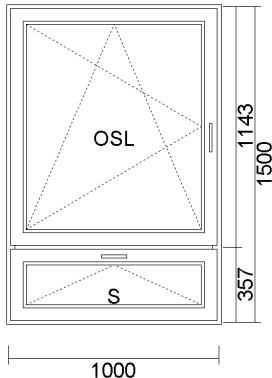

22) OKNO PVC (S+OSL) 1000x1500
Pohled zevnitř

Cena bez DPH	Počet	Celkem bez DPH	Celkem S DPH
4 852,08 Kč 182,41 €	1 ks	4 852,08 Kč 182,41 €	5 871,01 Kč 220,71 €

Systém: OKNA Ideal 4000 RL (5 komorový profil)
Barva: ZLATÝ DUB, obojstranne (AP23)(stred profil hnedý)
Sklo: TMP 4 /16(Ar)/ float 4mm U=1,0W/m2K
Kování: MACO MULTITREND

Pod parapetní profil 4 komorový: 30mm
Blokace chybní polohy klíčky ve sklopném křídle
Klíčky kovové
Zasklívací lišta RL
Tesnění šedé