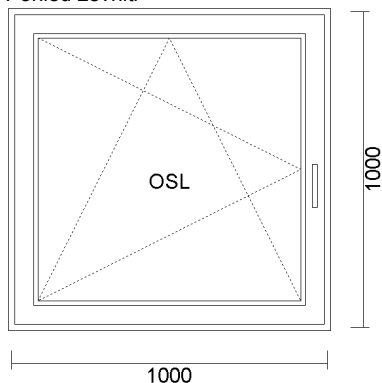

6) OKNO PVC (OSL). 1000x1000
Pohled zevnitř

Cena bez DPH	Počet	Celkem bez DPH	Celkem S DPH
2 887,14 Kč	1 ks	2 887,14 Kč	3 493,44 Kč
108,54 €		108,54 €	131,33 €

Systém: OKNA Ideal 4000 RL (5 komorový profil)
Barva: ZLATÝ DUB, obojstranne (AP23)(stred profil hnedý)
Sklo: TMP 4 /16(Ar)/ float 4mm U=1,0W/m2K
Kování: MACO MULTITREND

Pod parapetní profil 4 komorový: 30mm
Blokace chybní polohy klíčky ve sklopném křídle
Klíčky kovové
Zasklívací lišta RL
Tesnění šedé