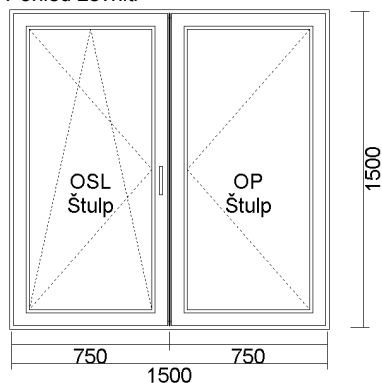

8) OKNO PVC (OSL+OP) ŠTULP. 1500x1500
Pohled zevnitř

Cena bez DPH	Počet	Celkem bez DPH	Celkem S DPH
5 979,05 Kč	1 ks	5 979,05 Kč	7 234,65 Kč
224,78 €		224,78 €	271,98 €

Systém: OKNA Ideal 4000 RL (5 komorový profil)
Barva: ZLATÝ DUB, obojstranne (AP23)(stred profil hnedý)
Sklo: TMP 4 /16(Ar)/ float 4mm U=1,0W/m2K
Kování: MACO MULTITREND

Pod parapetní profil 4 komorový: 30mm
Blokace chybní polohy klíčky ve sklopném křídle
Klíčky kovové
Zasklívací lišta RL
Tesnění šedé