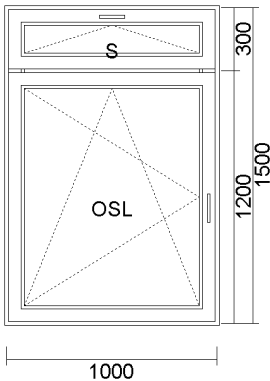

Pod parapetní profil 4 komorový: 30mm
 Blokace chybní polohy klíčky ve sklopném křídle
 Klíčky kovové
 Zasklívací lišta RL
 Tesnění šedé

16) OKNO PVC (OSL+S) 1000x1500
 Pohled zevnitř

Cena bez DPH	Počet	Celkem bez DPH	Celkem S DPH
4 852,08 Kč 182,41 €	1 ks	4 852,08 Kč 182,41 €	5 871,01 Kč 220,71 €