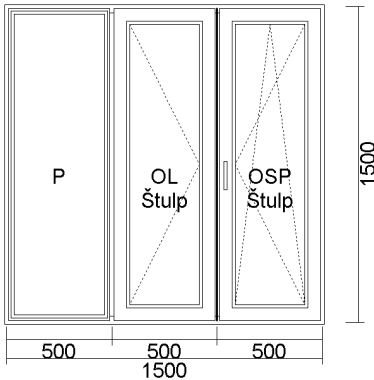

14) OKNO PVC (FIX+OL+OSP) STULP. 1500x1500
Pohled zevnitř

Cena bez DPH	Počet	Celkem bez DPH	Celkem S DPH
6 582,05 Kč 247,45 €	1 ks	6 582,05 Kč 247,45 €	7 964,28 Kč 299,41 €

Systém: OKNA Ideal 4000 RL (5 komorový profil)
Barva: ZLATÝ DUB, obojstranne (AP23)(stred profil hnedý)
Sklo: TMP 4 /16(Ar)/ float 4mm U=1,0W/m2K
Kování: MACO MULTITREND

Pod parapetní profil 4 komorový: 30mm
Blokace chybní polohy klíčky ve sklopném křídle
Klíčky kovové
Zasklívací lišta RL
Tesnění šedé