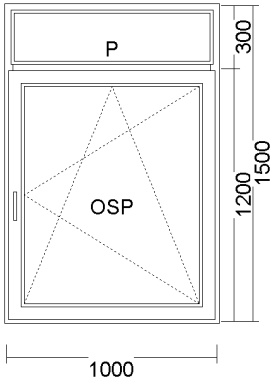

15) OKNO PVC (OSP+FIX) 1000x1500
Pohled zevnitř

Cena bez DPH	Počet	Celkem bez DPH	Celkem S DPH
3 917,52 Kč 147,28 €	1 ks	3 917,52 Kč 147,28 €	4 740,20 Kč 178,20 €

Systém: OKNA Ideal 4000 RL (5 komorový profil)
Barva: ZLATÝ DUB, obojstranne (AP23)(stred profil hnedý)
Sklo: TMP 4 /16(Ar)/ float 4mm U=1,0W/m2K
Kování: MACO MULTITREND

Pod parapetní profil 4 komorový: 30mm
Blokace chybní polohy klíčky ve sklopném křídle
Klíčky kovové
Zasklívací lišta RL
Tesnění šedé